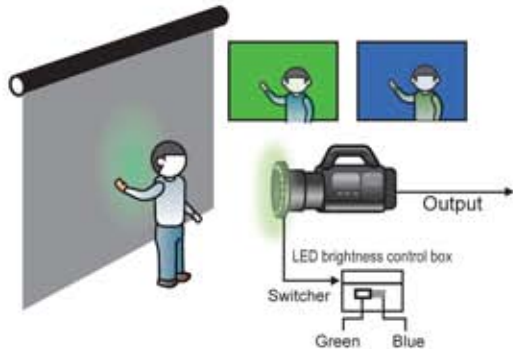

DataVideo CKL-100 LD-1 + RF-3025

Daha hassas chroma key uygulamak için yeni alternatif

DataVideo CLK-100, aynı set üzerinde yeşil veya mavi yeşil ışık yayan LED lambalarının dairesel bir şekilde yerleştirilmiş ışık halkasından oluşmakta ve LED'lerden gelen ışık özel hazırlanmış RF-3025 retro-reflective kumaş üzerinde hassasiyet kazanmaktadır.

CLK-100 ışık halkası kullanılan kamera lensi üzerine monte edilebilir şekilde tasarlanmıştır. Işık halkası üzerinden yeşil ve mavi led ışıklar direkt olarak belirtilen özel kumaştan hazırlanmış arka plan perdesi üzerine yansıtılarak aydınlanma için gerekli olan ışık sağlanmış olur. Bu yolla özel koşullar gerektirmeden oldukça etkili bir chroma key uygulaması yapılabilmektedir.

DataVideo CLK-100 dar bir alanda yaydığı ışık dalgasıyla, parlak ama düşük seviyede renkli bir arka plan oluşturarak daha etkili ve kusursuz chroma key yapma imkanı sunar.

LD-1 Variable Brightness Power Supply

Teknik Özellikler

- 2.5m x 3.0m ebatlarında Retro-reflective kumaş
- Aynı set üzerinde çift renkli yeşil ve mavi LED'li ışık halkası
- LED ışıklar 10 metre, 75 derece açıdan etkili olabilir
- LED ünitelerinin parlaklık ayarı için güç kaynağı
- LED ışık halkası standart boyutu 82mm (opsiyonel olarak değişik boyutlarda temin edilebilir)
- Mobil kullanımlar için DC 12V desteği