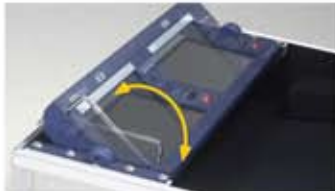

Donanım Özellikleri

Sisteme entegre edilmiş oynar ekran seti

İzleme ekranlarının görüş açısı kolayca ayarlanabilir.

Entegre edilmiş çözümler